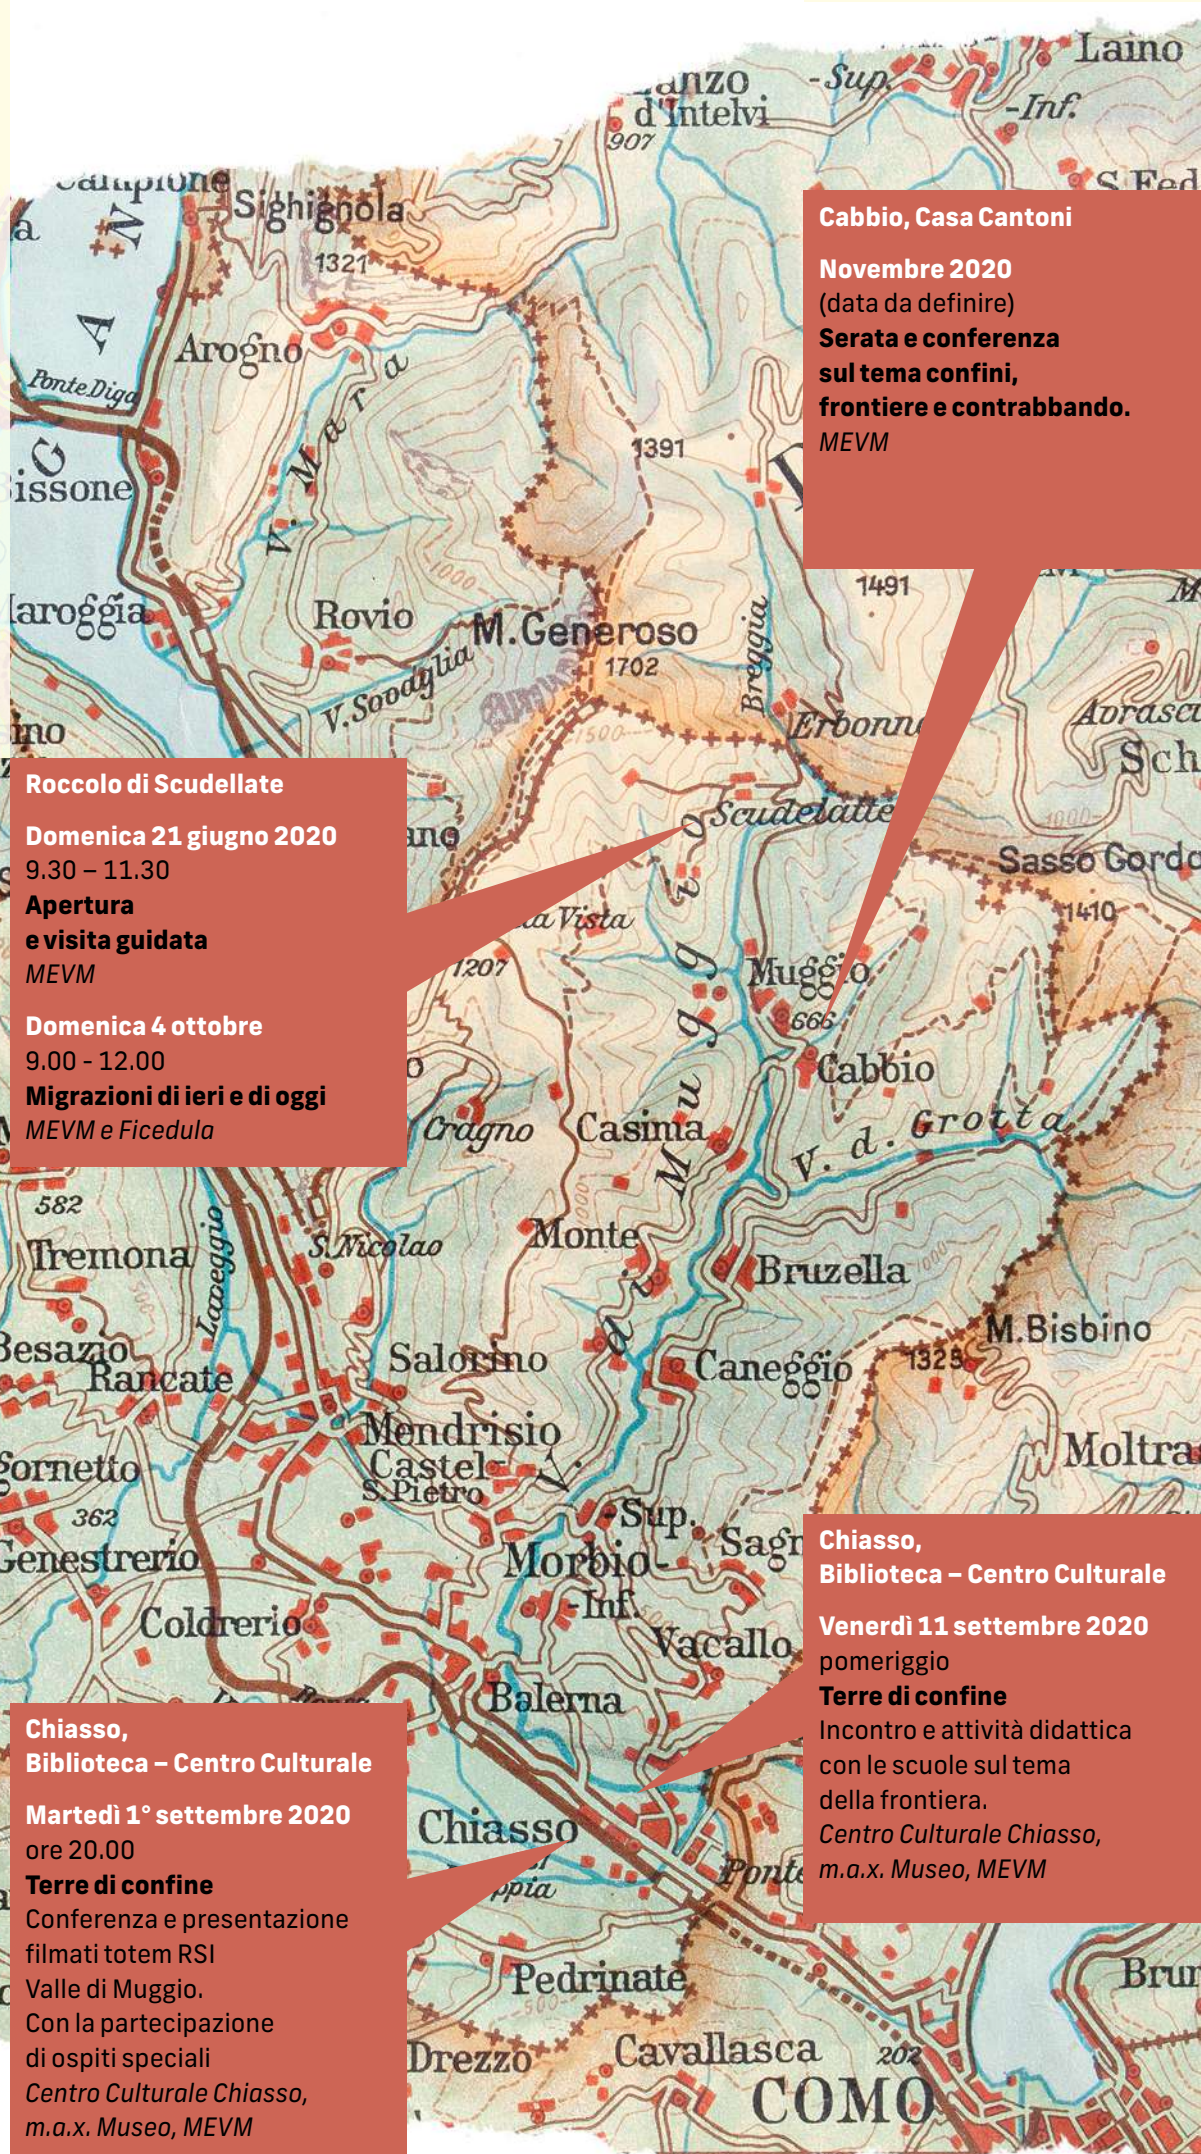

Mostra a cura di
Mark Bertogliati
Graziella Corti
Sabina Delkic
Ivano Proserpi

Con il sostegno di:
Ernst Göhner Stiftung
Ente regionale per lo sviluppo
del Mendrisiotto
e Basso Ceresio
Comune di Breggia
Comune di Chiasso

Nel 2020 il MEVM compie 40 anni. Una ricorrenza importante, che verrà sottolineata con una nuova mostra temporanea a Casa Cantoni a Cabbio per riflettere sul tema sempre attuale delle frontiere. Il percorso espositivo accompagnerà il visitatore alla scoperta dei confini: dai limiti impressi nel paesaggio alle complesse relazioni tra le società umane. Accanto all'esposizione verranno proposti eventi nel territorio che, in vari modi e da diverse angolazioni, toccano il tema delle frontiere e dei confini.

Per partecipare
e restare informati:

Museo etnografico
della Valle di Muggio
(MEVM)
Casa Cantoni,
6838 Cabbio

Telefono:
+41 (0)91 690 20 38

Sito e iscrizione newsletter:
www.mevm.ch

Facebook:
@MuseoNelTerritorio

Instagram:
[museo_etnografico_vallemuggio](https://www.instagram.com/museo_etnografico_vallemuggio)